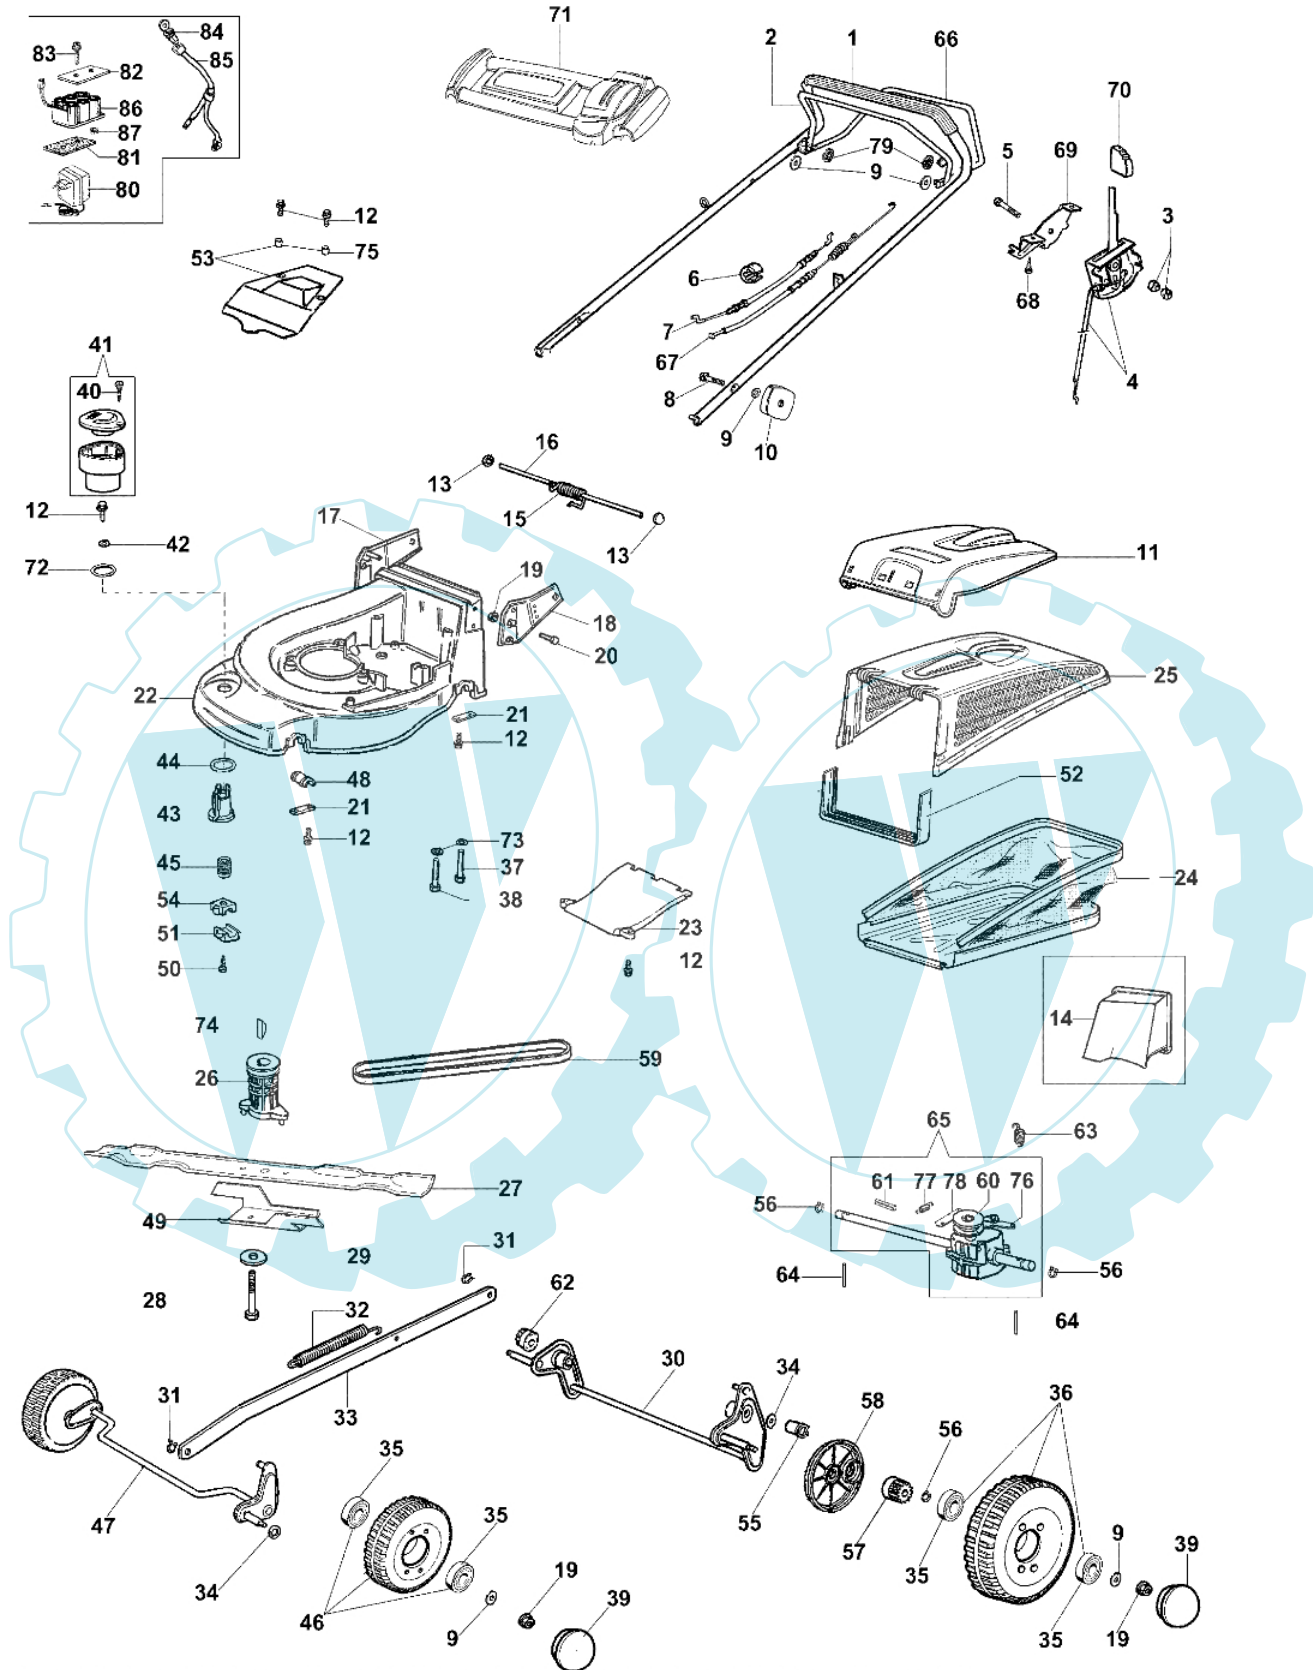

MAX 48 TBXE Plus-Cut - Ersatzteilzeichnung (bis mai 07)

Bild Nr.	Anz.	Teilenummer	Beschreibung	Technische Nachricht
1	1	66060104A	Handgriff	
2	1	66060106	Hebel	
3	2	3914006R	Mutter	
4	1	66060062R	Gashebel kpl.	
5	1	3906044	Schraube	
6	2	66060231	Schelle	
7	1	66030276	Kabelbremsemotor 1263mm.	
8	2	3910015R	Schraube	
9	4	3916008R	Scheibe	
10	2	8200039	Knopf	
11	1	66060254	Deckel	
12	15	3960031	Schraube	
13	2	3045027	Sicherung	
14	1	66090056	Stopfen	
15	1	66060060	Feder	
16	1	66060055	Stift	
17	1	66060026	Halter	
18	1	66060025	Halter	
19	4	3914010	Mutter	
20	4	3806065	Schraube	
21	4	66060008	Streifen	
22	1	66090001A	Gehäuse	
23	1	66060042A	Deckel	
24	1	66060261	Ersatzsack	
25	1	66060255	Rahmen	
26	1	66060131	Deckel	BT5-036-03/07
27	1	66090050AR	Messer Mulching 48	
28	1	3906162	Schraube	
29	1	66060384R	Scheibe	BT5-036-03/07
30	1	66060024B	Achse	
31	2	3033129R	Clip	
32	1	66060043	Feder	
33	1	66060027	Stange	
34	2	3027001	Ring	
35	8	3035023	Lager	
36	2	66060274	Rad	
37	2	3806077	Schraube	
38	1	3906083	Schraube	
39	4	66060276	Raddeckel	
40	1	3960013R	Schraube	BT5-033-10/06
41	1	66060355A	Handgriff kpl.	BT5-033-10/06
42	1	3918017	Scheibe	
43	1	66060037A	Muttergewinde	BT5-033-10/06
44	1	66060038	Scheibe	
45	1	66060039AR	Schraube	
46	2	66060275	Rad	
47	1	66060020B	Vorn achse	
48	2	66060007	Buchse	
49	1	66060170B	Luftrrad	
50	2	3960040R	Schraube	
51	1	66060034	Deckel	
52	1	66060256	Schalter	
53	1	66062027	Deckel	
54	1	66060035	Deckel	
55	2	66060030	Buchse	
56	4	3024012	Ring	
57	1	66060031	Ritzel	
58	1	66060293	Raddeckel	
59	1	3047010R	Riemen 10X825	BT5-037-04/07
60	1	66030042	Scheibe	BT5-037-04/07
61	1	3022020	Stift	BT5-037-04/07
62	1	66060032	Ritzel	
63	1	66060044	Feder	BT5-037-04/07
64	2	66060010	Walzen	
65	1	66060033	Antriebsgehäuse	BT5-037-04/07
66	1	66060105	Hebel	
67	1	66060058CR	Kabel	BT5-034-11/06, BT5-037-04/07
68	2	3960059	Schraube	
69	1	66060259	Halter	
70	1	66060080	Handgriff	
71	1	66060269	Bruecke	
72	1	66060118	Ring	
73	3	3918013	Scheibe	
74	1	8202126R	Keil	
75	3	66060110	Distanzstück	
76	1	66030054	Streifen	BT5-037-04/07