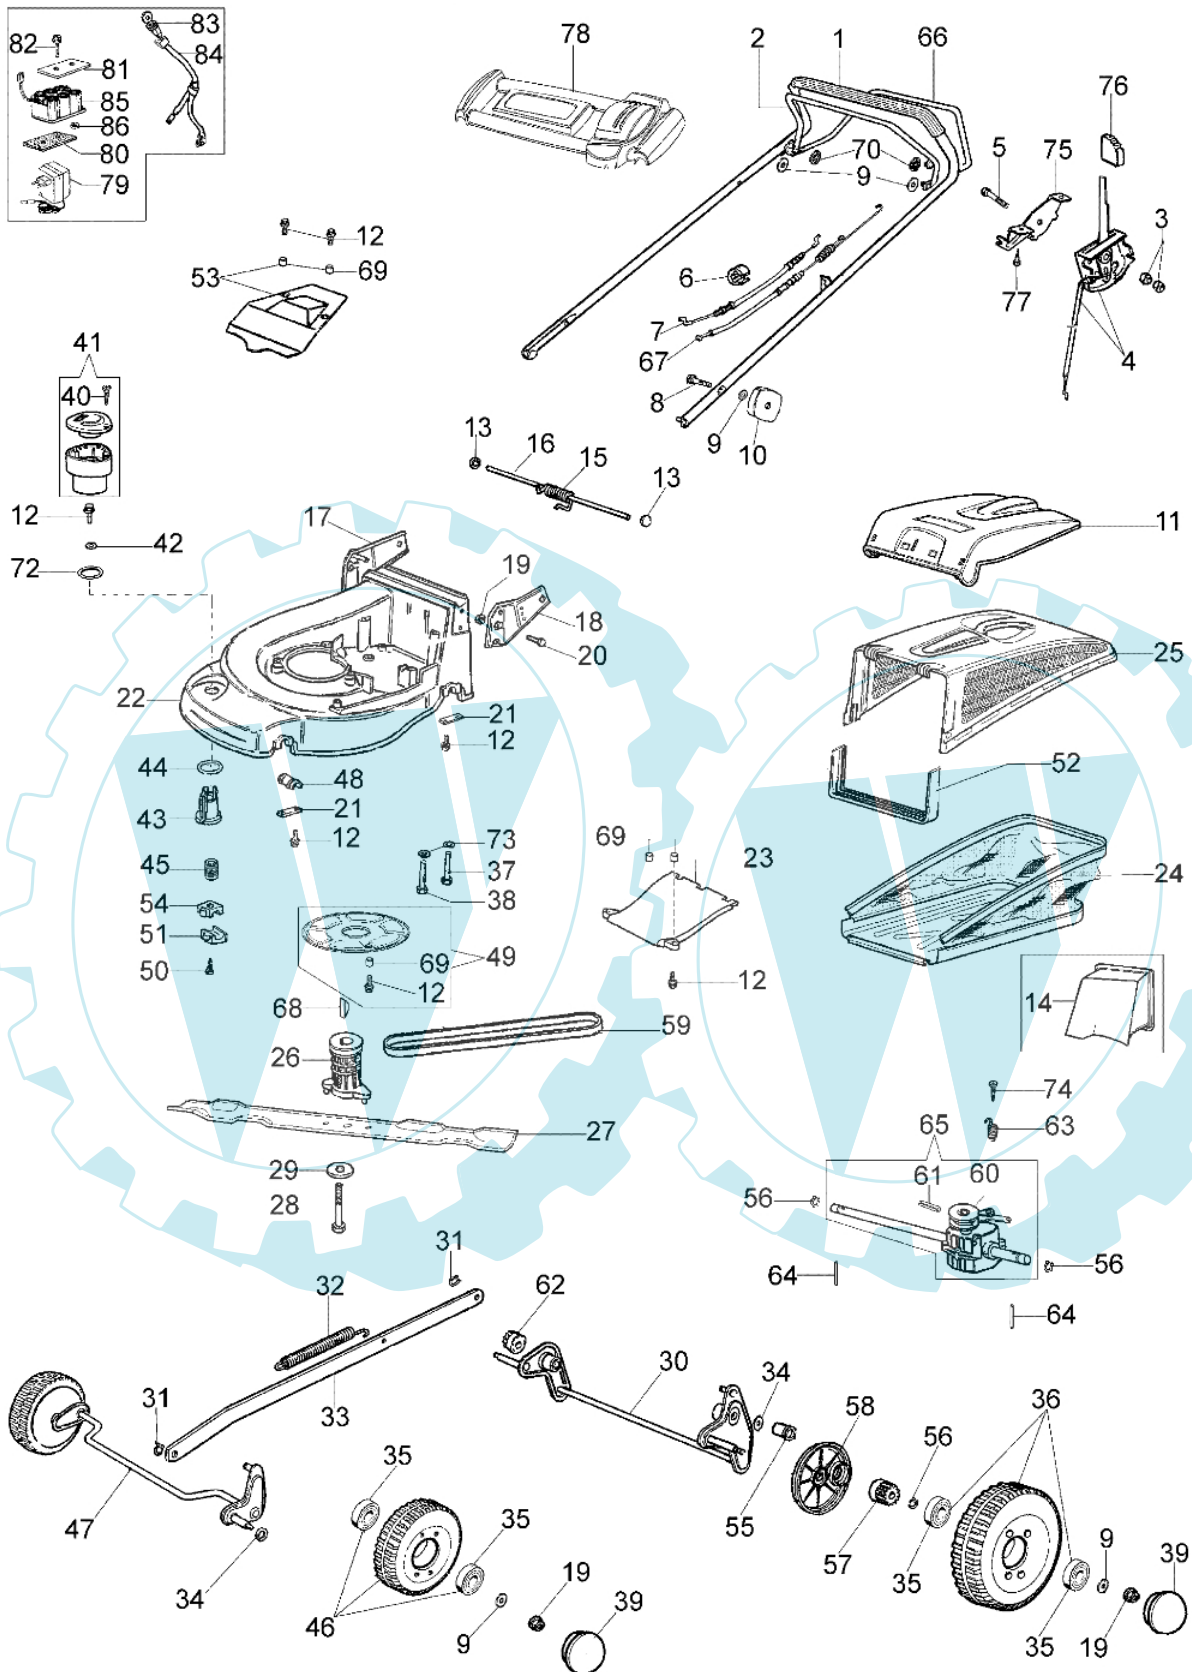

MAX 48 TBXE Plus-Cut - Ersatzteilzeichnung (ab juni 07)

Bild Nr.	Anz.	Teilenummer	Beschreibung	Technische Nachricht
1	1	66060104A	Handgriff	
2	1	66060106	Hebel	
3	2	3914006R	Mutter	
4	1	66060164	Gashebel	
5	2	3910019	Schraube	
6	2	66060231	Schelle	
7	1	66030276	Kabelbremsemotor 1263mm.	
8	2	3910015R	Schraube	
9	4	3916008R	Scheibe	
10	2	8200039	Knopf	
11	1	66060254	Deckel	
12	15	3960031	Schraube	BT5-040-06/07
13	2	3045027	Sicherung	
14	1	66090056	Stopfen	
15	1	66060060	Feder	
16	1	66060055	Stift	
17	1	66060026	Halter	
18	1	66060025	Halter	
19	4	3914010	Mutter	
20	4	3806065	Schraube	
21	4	66060008	Streifen	
22	1	66090001A	Gehäuse	BT5-040-06/07
23	1	66062096	Deckel	
24	1	66060261	Ersatzsack	
25	1	66060255	Rahmen	
26	1	66060131	Deckel	
27	1	66090050AR	Messer Mulching 48	
28	1	3906162	Schraube	
29	1	66060384R	Scheibe	
30	1	66060024B	Achse	
31	2	3033129R	Clip	
32	1	66060043	Feder	
33	1	66090005	Stange	
34	2	3027001	Ring	
35	8	3035023	Lager	
36	2	66060274	Rad	
37	2	3806077	Schraube	
38	1	3906083	Schraube	
39	4	66060276	Raddeckel	
40	1	3960013R	Schraube	
41	1	66060355A	Handgriff kpl.	
42	1	3918017	Scheibe	
43	1	66060037A	Muttergewinde	
44	1	66060038	Scheibe	
45	1	66060039AR	Schraube	
46	2	66060275	Rad	
47	1	66060020B	Vorn achse	
48	2	66060007	Buchse	
49	1	66090148	Schultzkit	BT5-040-06/07
50	2	3960040R	Schraube	
51	1	66060034	Deckel	
52	1	66060256	Schalter	
53	1	66062027	Deckel	
54	1	66060035	Deckel	
55	2	66060030	Buchse	
56	4	3024012	Ring	
57	1	66060031	Ritzel	
58	1	66060293	Raddeckel	
59	1	3047029R	Riemen 10X850	BT5-037-04/07
60	1	66140057R	Scheibe	BT5-037-04/07
61	1	3022020	Stift	BT5-037-04/07
62	1	66060032	Ritzel	
63	1	66060286	Feder	BT5-037-04/07
64	2	66060010	Walzen	
65	1	66060360BR	Antriebsgehäuse	BT5-037-04/07
66	1	66060105	Hebel	
67	1	66060357R	Kabel	BT5-037-04/07
68	1	8202126R	Keil	
69	8	66060110	Distanzstück	BT5-040-06/07
70	2	3045033R	Sicherungsring	
72	1	66060118	Ring	
73	3	3918013	Scheibe	
74	1	3960087	Schraube	BT5-037-04/07
75	1	66060259	Halter	
76	1	66060080	Handgriff	
77	2	3960059	Schraube	